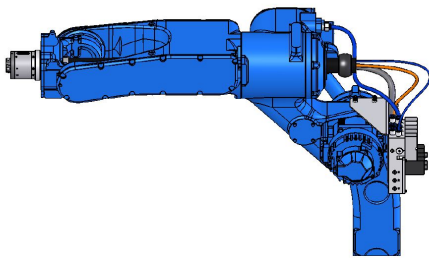

# P2206

Tool changers | Swivels | Swivel tool changers | CiRo | Grippers | Hose packages | Valve units | Tool systems

## Information

Traglast	20 kg   44.1 lb
Gesamtanzahl Luftkanäle	4
Anzahl Gesamtsignale	8